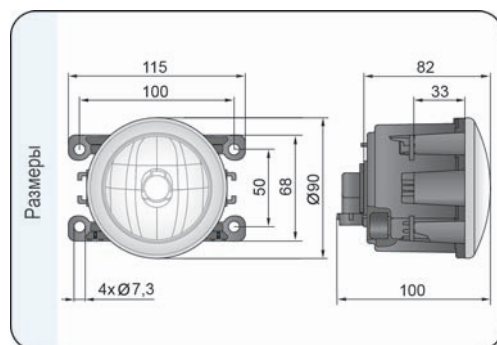

Использование	RENAULT	LOGAN	G
Использование	SCÉNIC	LOGAN c 09.2004	G кузов (F70)
	II (JM0/1_) c 06.2003	LOGAN pick-up c 03.2008	c 01.1999 - 04.2005
	III (JZ0/1_) c 02.2009	SANDERO c 06.2008	G sedan (F69_) 09.1998 - 01.2005
	KANGOO	SOLENZA c 02.2003	H GTC c 08.2005
	Express (FW0/1_) c 02.2008	PEUGEOT	MERIVA c 09.2005
	KANGOO (KW0/1_) c 02.2008	107 c 06.2005	SIGNUM c 05.2003
	LAGUNA	207	TIGRA TwinTop c 06.2004
	coupe (DT0/1_) c 10.2007	207 (WA_, WC_) c 02.2006	VECTRA
	II (BG0/1_) c 03.2001	207 CC (WD_) c 02.2007	C GTS c 08.2002
	II Grandtour (KG0/1_) c 03.2001	207 SW (WK_) c 02.2007	C kombi c 10.2003
	III (BT0/1_) c 10.2007	307	C c 04.2002
	III Grandtour (KT0/1_) c 10.2007	307 (3A/C) c 08.2000	ZAFIRA c 07.2005
	MEGANE	307 Break (3E) c 03.2002	(F75_) 09.2001 - 06.2005
	II (BM0/1_, CM0/1_) c 11.2002	307 CC (3B) c 10.2003	FORD
	II Coupé-Cabriolet (EM0/1_) c 09.2003	307 SW (3H) c 03.2002	FIESTA
	II kombi (KM0/1_) c 08.2003	407 coupe (6C_) c 10.2005	V (JH_, JD_) c 11.2001
	II sedan (LM0/1_) c 09.2003	607 (9D, 9U) c 02.2000	VI c 10.2008
	III coupe (DZ0_) c 11.2008	CITROËN	FOCUS
	III hatchback (BZ0_) c 11.2008	C4	II (DA_) c 11.2004
	III kombi (KZ0/1_) c 11.2008	(LC_) c 11.2004	II kabriolet c 10.2006
III sedan c 06.2009	Coupe (LA_) c 11.2004	II sedan (DA_) c 04.2005	
TWINGO (CN0_) c 03.2007	Picasso (UD_) c 02.2007	II Turnier (DAW_) c 11.2004	
FLUENCE c 02.2010	Grand Picasso (UA_) c 10.2006	FUSION (JU_) c 08.2002	
GRAND SCÉNIC	C5	TOURNEO CONNECT c 06.2002	
II (JM0/1_) c 04.2004	C5 (RC_) c 09.2004	TRANSIT	
III (JZ0/1_) c 02.2009	C5 Break (DE_) 06.2001 - 08.2004	CONNECT (P65_, P70_, P80_) c 06.2002	
MASTER	C5 Break (RE_) c 09.2004	кузов (E_)05.1991 - 06.1994	
II автобус (JD/ND) c 09.2000	C6 (TD_) c 09.2005	кузов c 07.2006	
III автобус (JD) c 10.2003	XSARA PICASSO (N68) c 12.1999	платформа / шасси c 07.2006	
II кузов (FD) c 09.2000	SUZUKI	TOURNEO c 07.2006	
II платформа / шасси (ED/HD/UD) c 09.2000	ALTO V (GF) c 01.2009	автобус (E_)06.1994 - 03.2000	
III кузов (HD, FD) c 10.2003	GRAND VITARA (JB) c 04.2005	автобус c 07.2006	
III платформа / шасси (ED, UD) c 10.2003	SPLASH c 01.2008	NISSAN	
TRAFIC	SWIFT III (SG) c 02.2005	NAVARA (D40) c 07.2005	
II автобус (JL) c 05.2003	SX4 (GY) c 06.2006	NOTE (E11) c 03.2006	
LOGAN	SX4 sedan c 10.2007	PATHFINDER (R51) c 03.2005	
(LS_) c 09.2004	OPEL	PIXO (UA0) c 06.2009	
kombi (KS_) c 04.2007	AGILA B c 09.2007	JAGUAR	
DACIA	ASTRA	S-TYPE (CCX) c 01.1999	
LOGAN	G coupe (F07_) 03.2000 - 05.2005	Estate c 11.2003	
EXPRESS c 03.2009	G hatchback (F48_, F08_) c 02.1998	S-TYPE (CCX) c 01.1999	
MCV c 02.2007	G kabriolet 03.2002 - 10.2005	VAUXHALL	
	G kombi (F35_)02.1998 - 07.2004		

- головные фары
- дополнительные фары
- рабочие фары
- специальные фары
- сигнальные фонари
- велосипедные фонари
- аксессуары
- транспорт